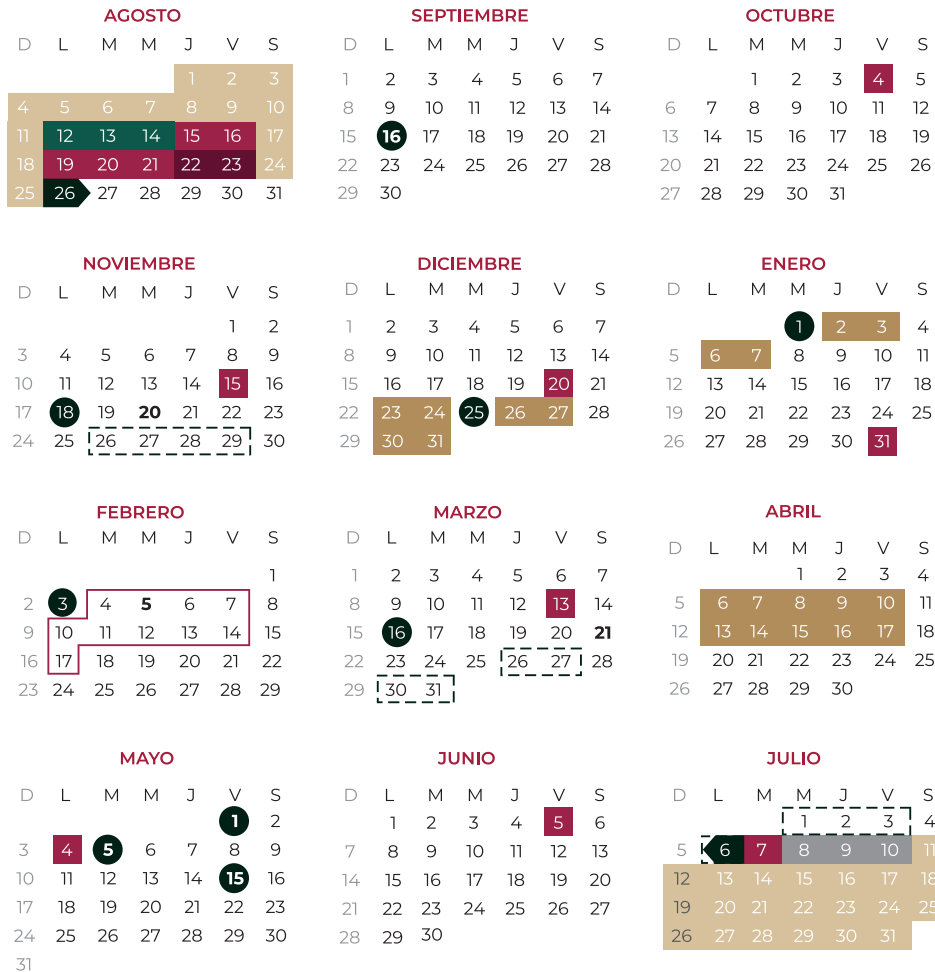

Calendario Escolar 2019-2020

190 días

- Inicio de cursos
- Fin de cursos
- Suspensión de labores docentes
- Receso de clases
- Capacitación sobre la Nueva Escuela Mexicana

- Consejo Técnico Escolar
- Período para la entrega de boletas de evaluación a las madres y padres de familia o tutores
- Vacaciones
- Administración de inscripciones

- Período de preinscripción a preescolar, primer grado de primaria y primer grado de secundaria para el Ciclo Escolar 2020-2021
- Descarga administrativa fin de ciclo